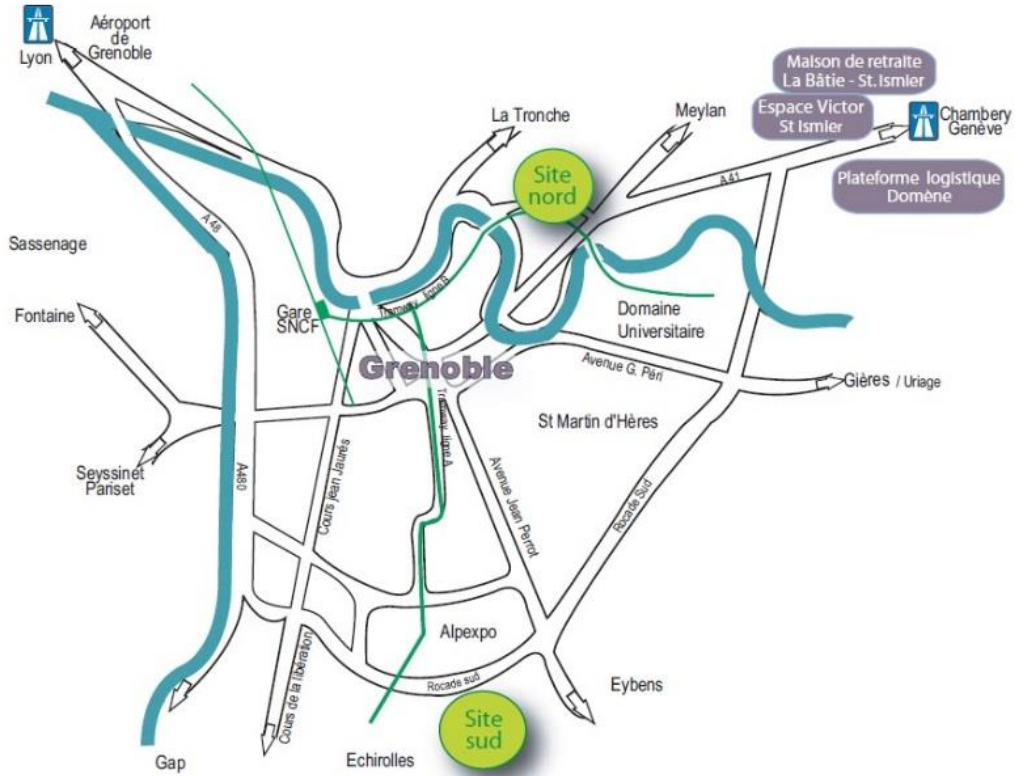

Accès aux sites

CHU Grenoble Alpes
Site Nord